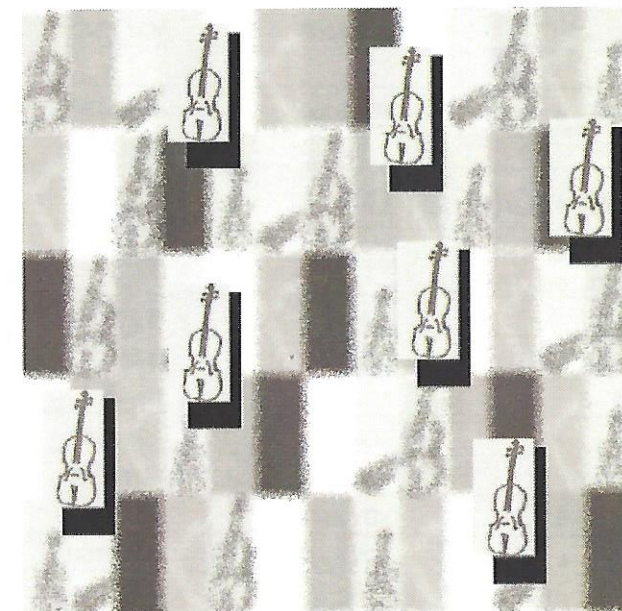

VIOLINE

Spannung tension	extra leicht extra light	leicht light	mittel medium	stark high	extra stark extra high
e" - 1	D 2052 *	D 2054 *	D 2056 *	D 2058 *	D 2060 *
a' - 2	D 2066 *	D 2068 *	D 2070 *	D 2073 *	D 2076 *
			FD 0070	FD 0073	FD 0076
d' - 3	FD 0094	FD 0097	FD 0100	FD 0104	FD 0108
	FDH 0094	FDH 0097	FDH 0100	FDH 0104	FDH 0108
	LK 0094	LK 0097	LK 0100	LK 0104	LK 0108
	LS 0094	LS 0097	LS 0100	LS 0104	LS 0108
g - 4	VDG 0136	VDG 0140	VDG 0145	VDG 0150	VDG 0155
	SDG 0136	SDG 0140	SDG 0145	SDG 0150	SDG 0155

VIOLA

Spannung tension	extra leicht extra light	leicht light	mittel medium	stark high	extra stark extra high
a' - 1	D 2070 *	D 2073 *	D 2076 *	D 2079 *	D 2082 *
			FD 0076	FD 0079	FD 0082
d' - 2	FD 0094	FD 0097	FD 0100	FD 0104	FD 0108
	FDH 0094	FDH 0097	FDH 0100	FDH 0104	FDH 0108
	LK 0094	LK 0097	LK 0100	LK 0104	LK 0108
	LS 0094	LS 0097	LS 0100	LS 0104	LS 0108
g - 3	VDB 0145	VDB 0150	VDB 0155	VDB 0160	VDB 0165
	SDB 0145	SDB 0150	SDB 0155	SDB 0160	SDB 0165
c - 4	VDB 0210	VDB 0220	VDB 0230	VDB 0240	VDB 0250
	SDB 0210	SDB 0220	SDB 0230	SDB 0240	SDB 0250

* doppelte Länge - double length

VIOLONCELLO

Spannung tension	extra leicht extra light	leicht light	mittel medium	stark high	extra stark extra high
a - 1	D 2100	D 2104	D 2108	D 2112	D 2116
d - 2	FD 5136	FD 5140	FD 5145	FD 5150	FD 5155
g - 3	VDC 2210	VDC 2220	VDC 2230	VDC 2240	VDC 2250
	SDC 2210	SDC 2220	SDC 2230	SDC 2240	SDC 2250
c - 4	VDC 2300	VDC 2320	VDC 2340	VDC 2360	VDC 2380
	SDC 2300	SDC 2320	SDC 2340	SDC 2360	SDC 2380

VIOLINE VIOLA VIOLONCELLO VIOLONE KONTRA BASS

BERND KÜRSCHNER

MUSIKSAITEN
STRINGS FOR MUSICAL INSTRUMENTS

Bernd Kürschner
Obere Waldstrasse 20 D-65232 Taunusstein
Telefon +49-(0)6128-6910 Telefax +49-(0)6128-8207
www.kuerschner-saiten.de kuerschner@kuerschner-saiten.de